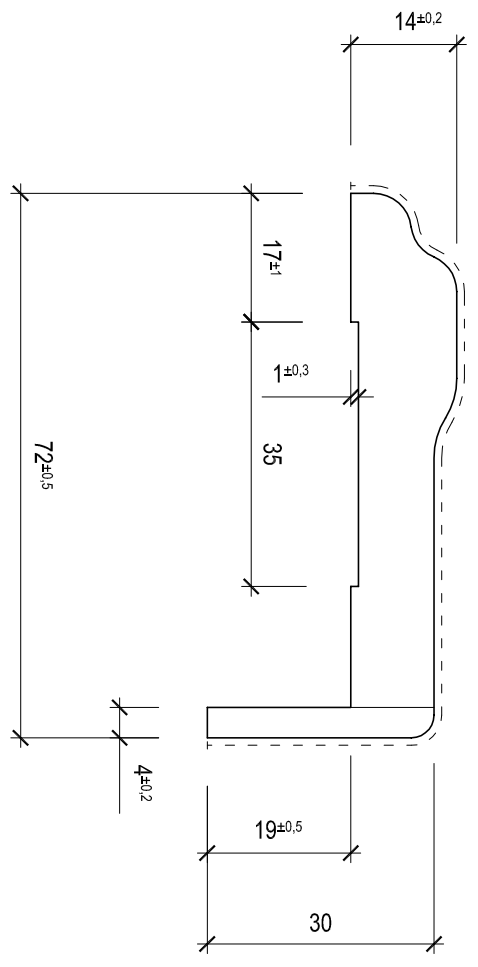

BRAGA SPA
Via Elio Varoni, 51 | 26041 | Castelmaggiore | CR
Viale Lino Zanussi, 17 | 33070 | Marone di Biugnera | PN

COD CLIENTE: *
COD MODELLO: TP3
DESCRIZIONE: COPRIFILO BAROCCO

DATA: 06/07/09
REV. N°
DESCRIZIONE MODIFICA
DATA

MATERIALE: MULTISTRATO PLOPPO / MDF
SEZ. GREZZA: 14 X 72
3 X 32
SEZ. SCORN.: 33 X 72
FRESA: FRESA
COLLA: POLIOL
TIPO RIVEST.: SVILUPPO
1° PASSAG.: 116
2° PASSAG.: 116
OPW NR.:

FIRMA: *Carlo S.*
SCALA: 1 : 1
TOLLERANZE GENERALI: ± 0.2 MM

DOCUMENTO DI PROPRIETÀ DI BRAGA SPA - VIETATE LA RIPRODUZIONE E DIFFUSIONE SENZA SPECIFICA AUTORIZZAZIONE SCRITTA

*: --- : PARTI RIVESTITE

TUTTE LE QUOTE SI INTENDONO FINITE COMPRESIVE SPESSORE TRANCIATO 5/10

MISURA GREZZA (MM)	MISURA FINITA (MM)	TANGANIKKA	ROVERE EUROPEO	CILIEGIO USA	NOCE NAZIONALE	PINO	CASTAGNO	FRASSINO	PEZZI PRELEVATI	PEZZI LAVORATI	NOTE PER L'IMBALLO:
2280	2250										BANCALE FERRO GABBIA DI LEGNO
3050	3050										PANNELLO INF. - 2120 X1050 PANNELLO DI CHIUSURA SPUGNA X ANGOGLARI
											NOTE: IMBALLO FINALE FARE BANDALI DA 520 PZ TENERE SEPARATI I COLORI